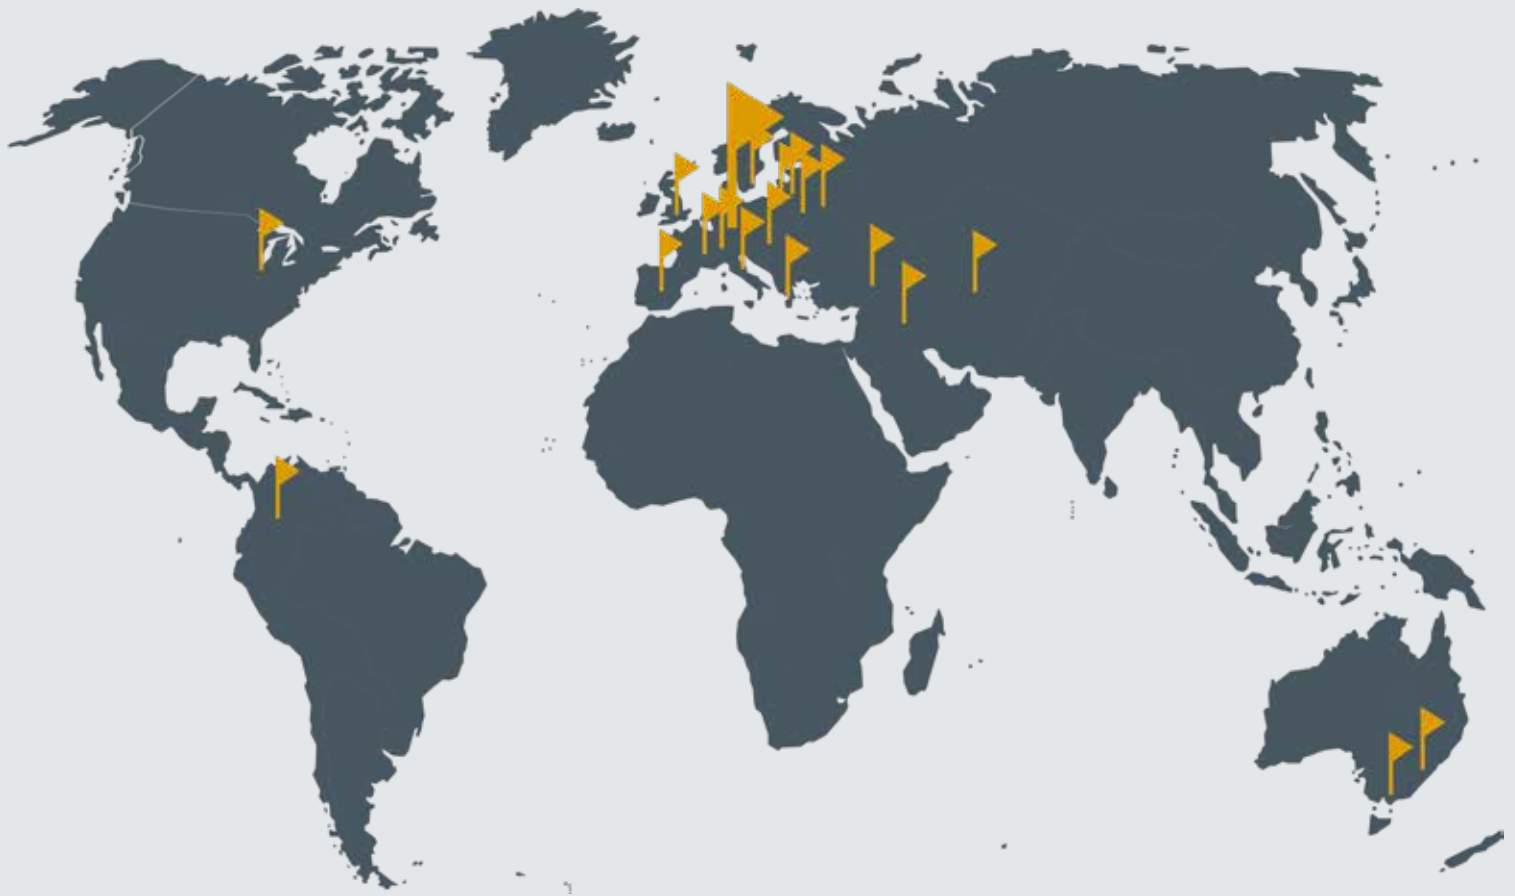

REMIS

REMIS GmbH

Mathias-Brüggen-Str. 67-69
D-50829 Köln

Tel.: +49 (0)221 / 7 88 80 - 0

Fax: +49 (0)221 / 7 88 80 - 249

Web: www.remis.de

Mail: remis@remis.de